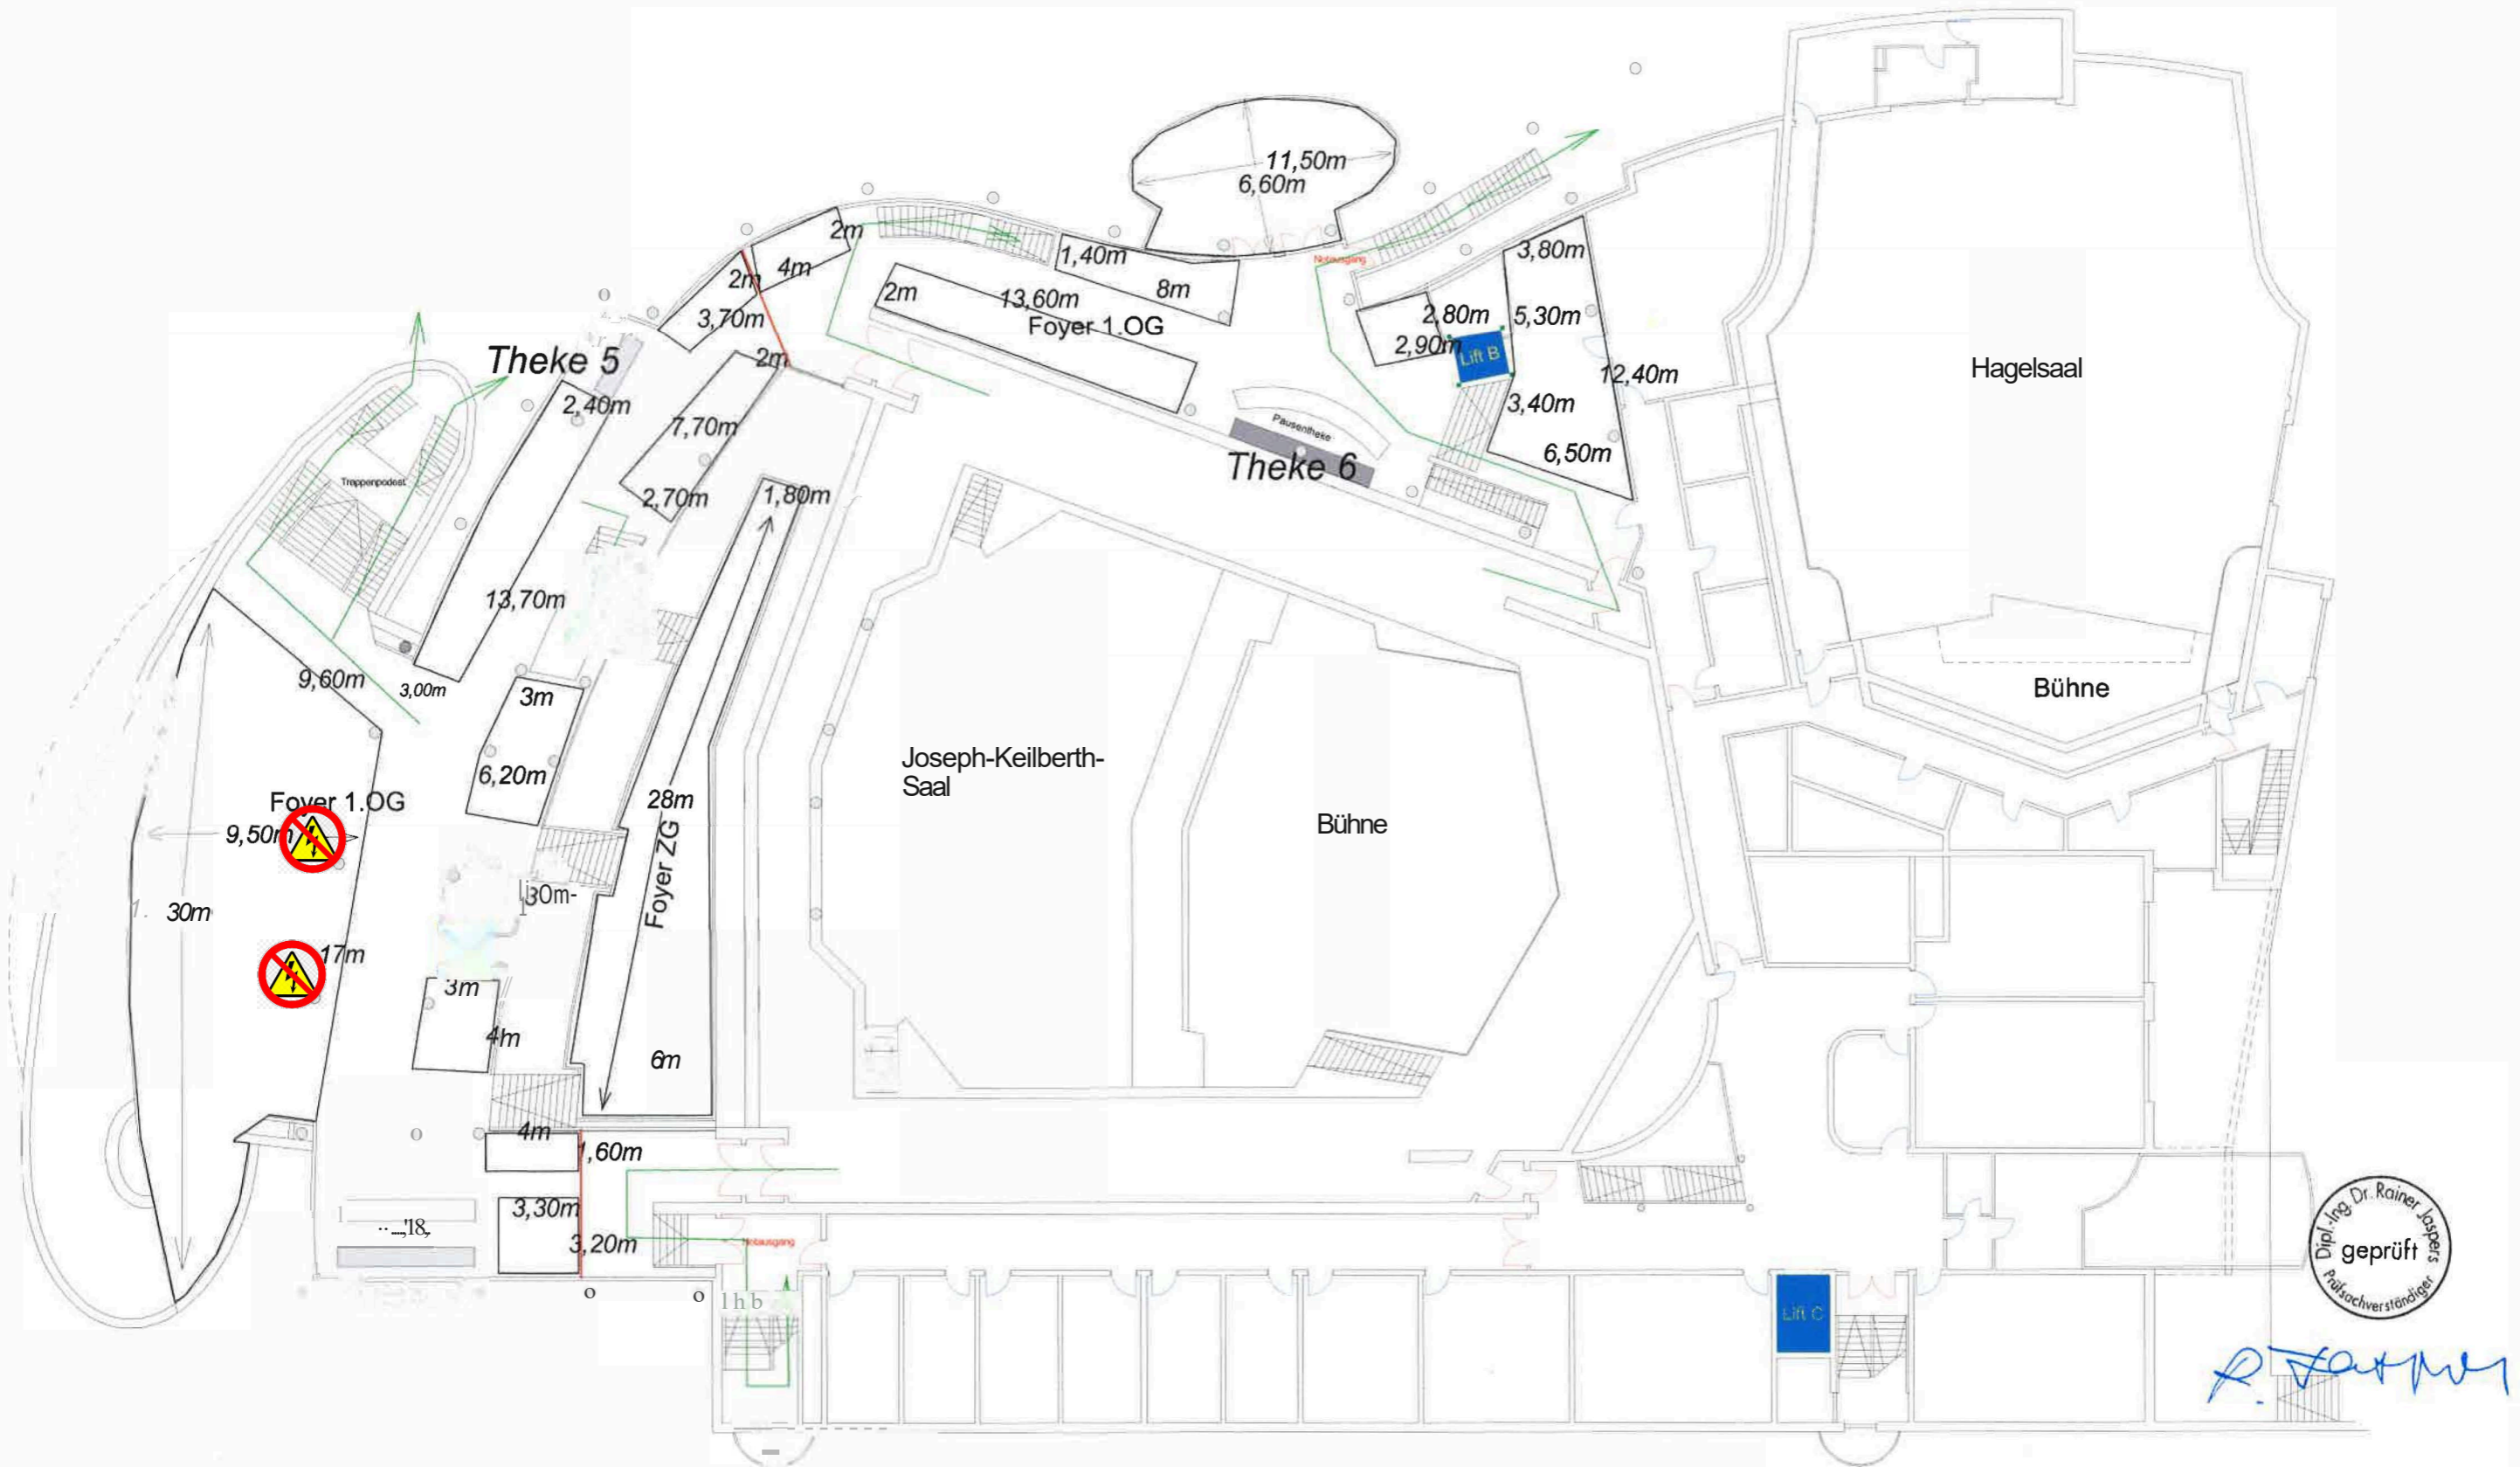

Konzert-und Kongresshalle Bamberg

Grundriss 1. Obergeschoß

rote Linien = Brandschutzrolltore